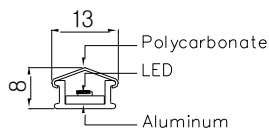

SL-115

Description :

- Materials :** Aluminum, Polycarbonate
- Body size :** W 13 X D8 X L 1000[MAX] [100mm단위 조절가능]
- Lamp colors :** 3000K / 4000K / 5700K / R.G.B
- Lamp type :** SMD LED
- Input Voltage :** DC 24V[SMPS 별도사용]
- Wattage :** RGB 15W / Mono 15W [조정 가능]
- Lens :** -
- Option :** Dimming, DMX Controller

정면도 (LED BAR)

측면도 (LED BAR)

LED BAR (DETAIL)